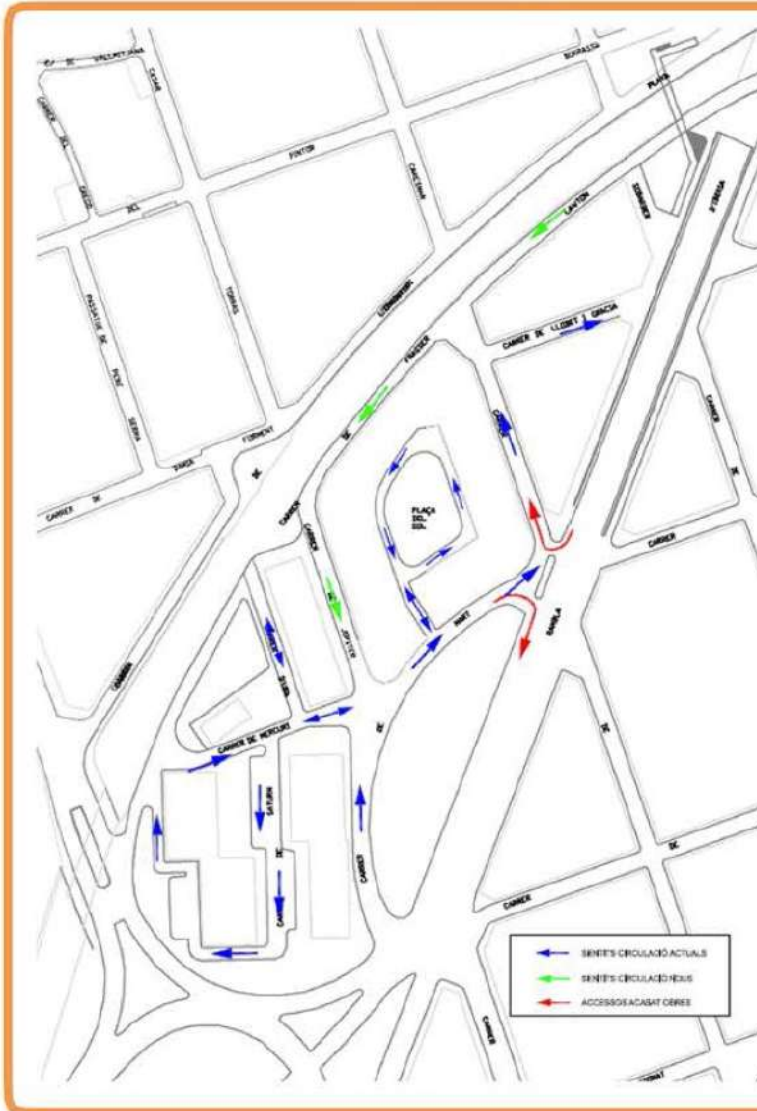

ACTUACIONS DE MILLORA EN L'ACCÉS I LA CIRCULACIÓ INTERNA A LA ZONA DELS PLANETES

En els propers dies es faran actuacions de millora en l'accés i la circulació interna a la zona dels Planetes.

Aquestes actuacions puntuals crearan nous punts d'entrada i sortida al barri millorant-ne la seguretat. De la mateixa manera, es recupera al trànsit el c. de Fraser Lawton per garantir una bona connectivitat interna.

La intervenció consistirà en:

- Canviar el sentit de circulació del c. de Fraser Lawton per guanyar un accés al barri des de la Rambla d'Ibèria.
- Fer arranjaments puntuals en el paviment i en la senyalització del c. de Fraser Lawton per tal que sigui transitable fins al c. de Júpiter per millorar la circulació interna de la zona, de manera immediata.
- S'està treballant per reprendre les obres de la Rambla d'Ibèria.
- Amb aquestes actuacions, i un cop acabades les obres de la Rambla d'Ibèria, el barri tindrà tres entrades i dues sortides.