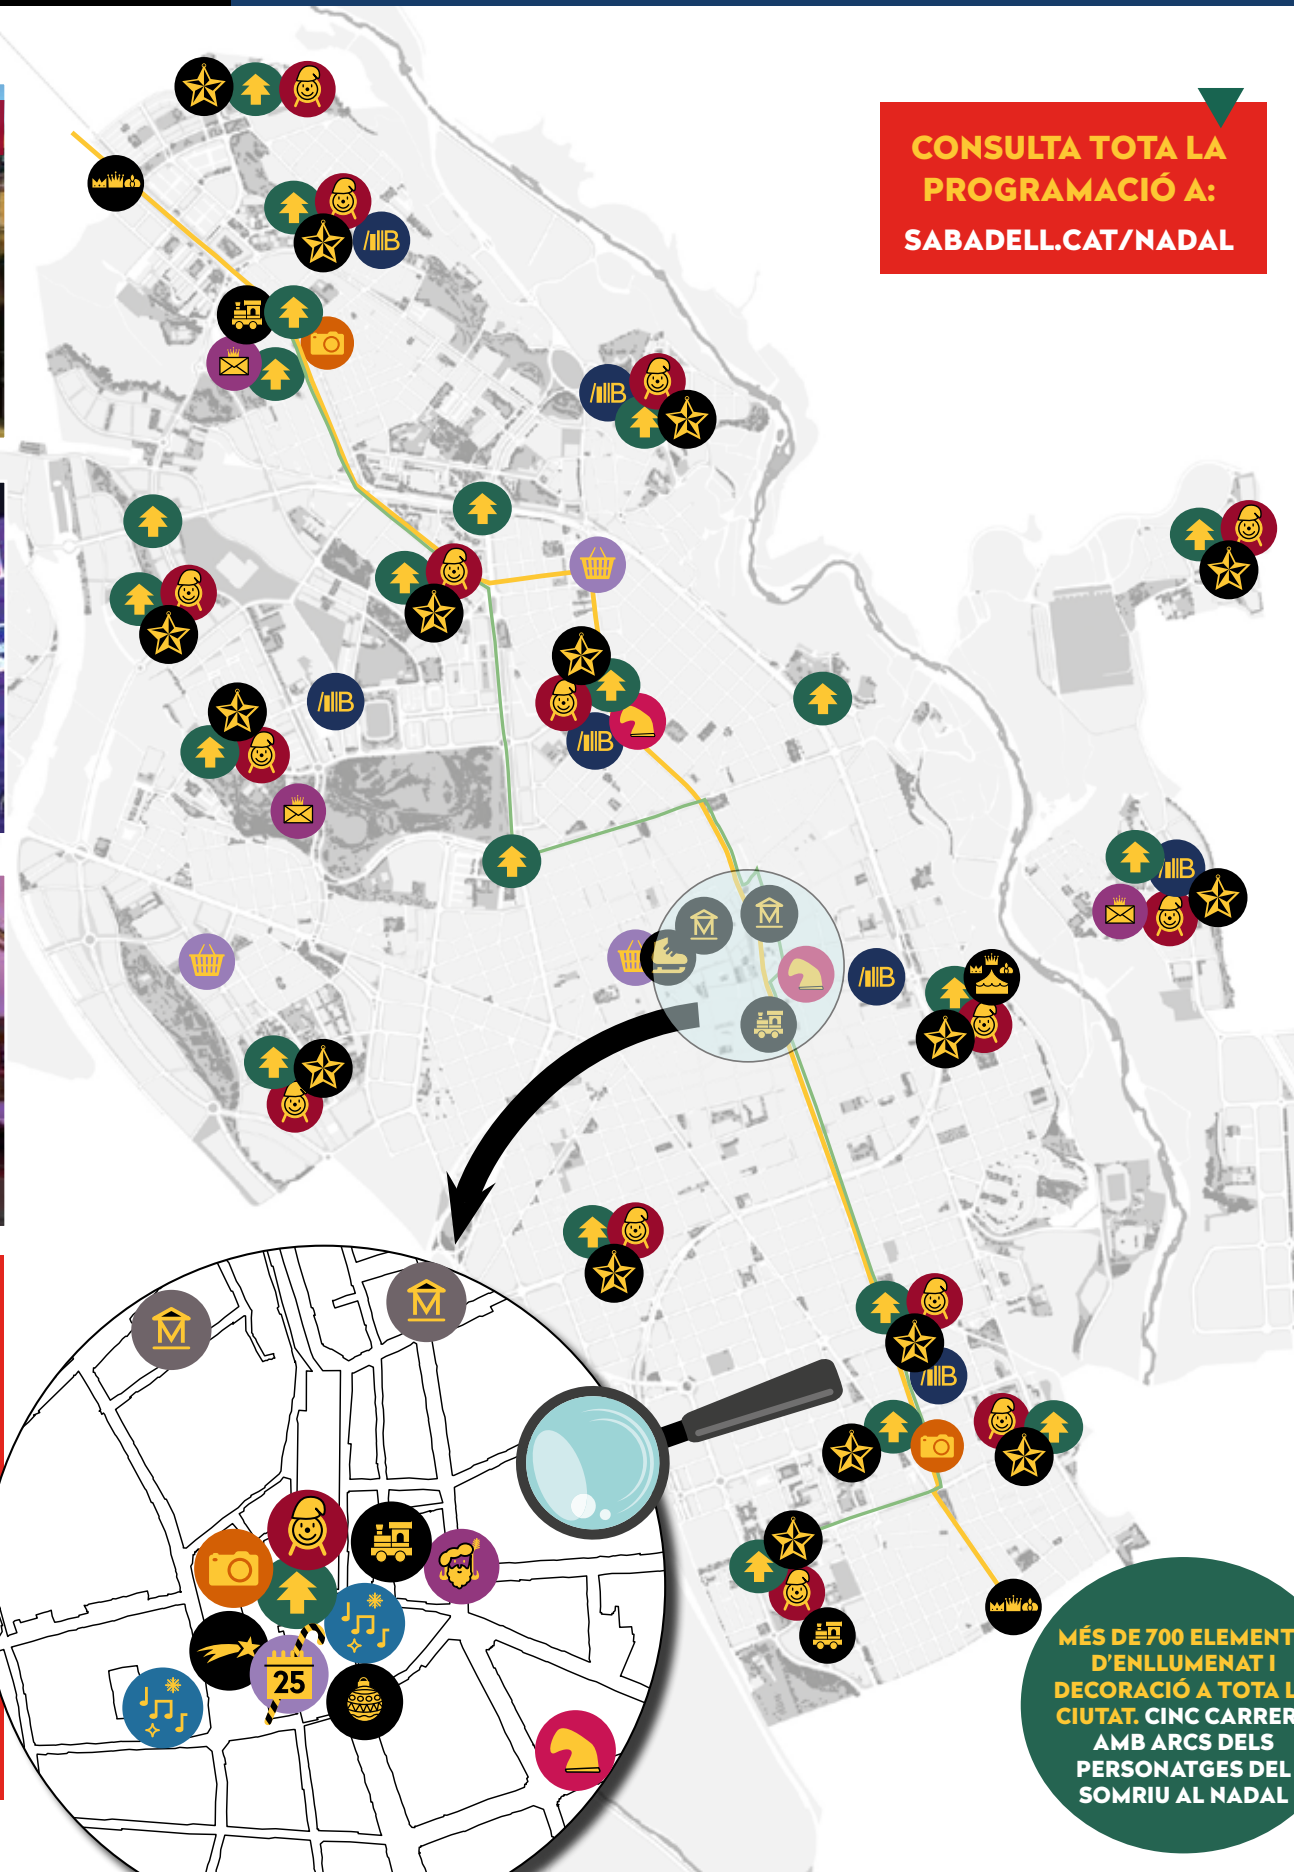

CONSULTA TOTA LA PROGRAMACIÓ A: SABADELL.CAT/NADAL