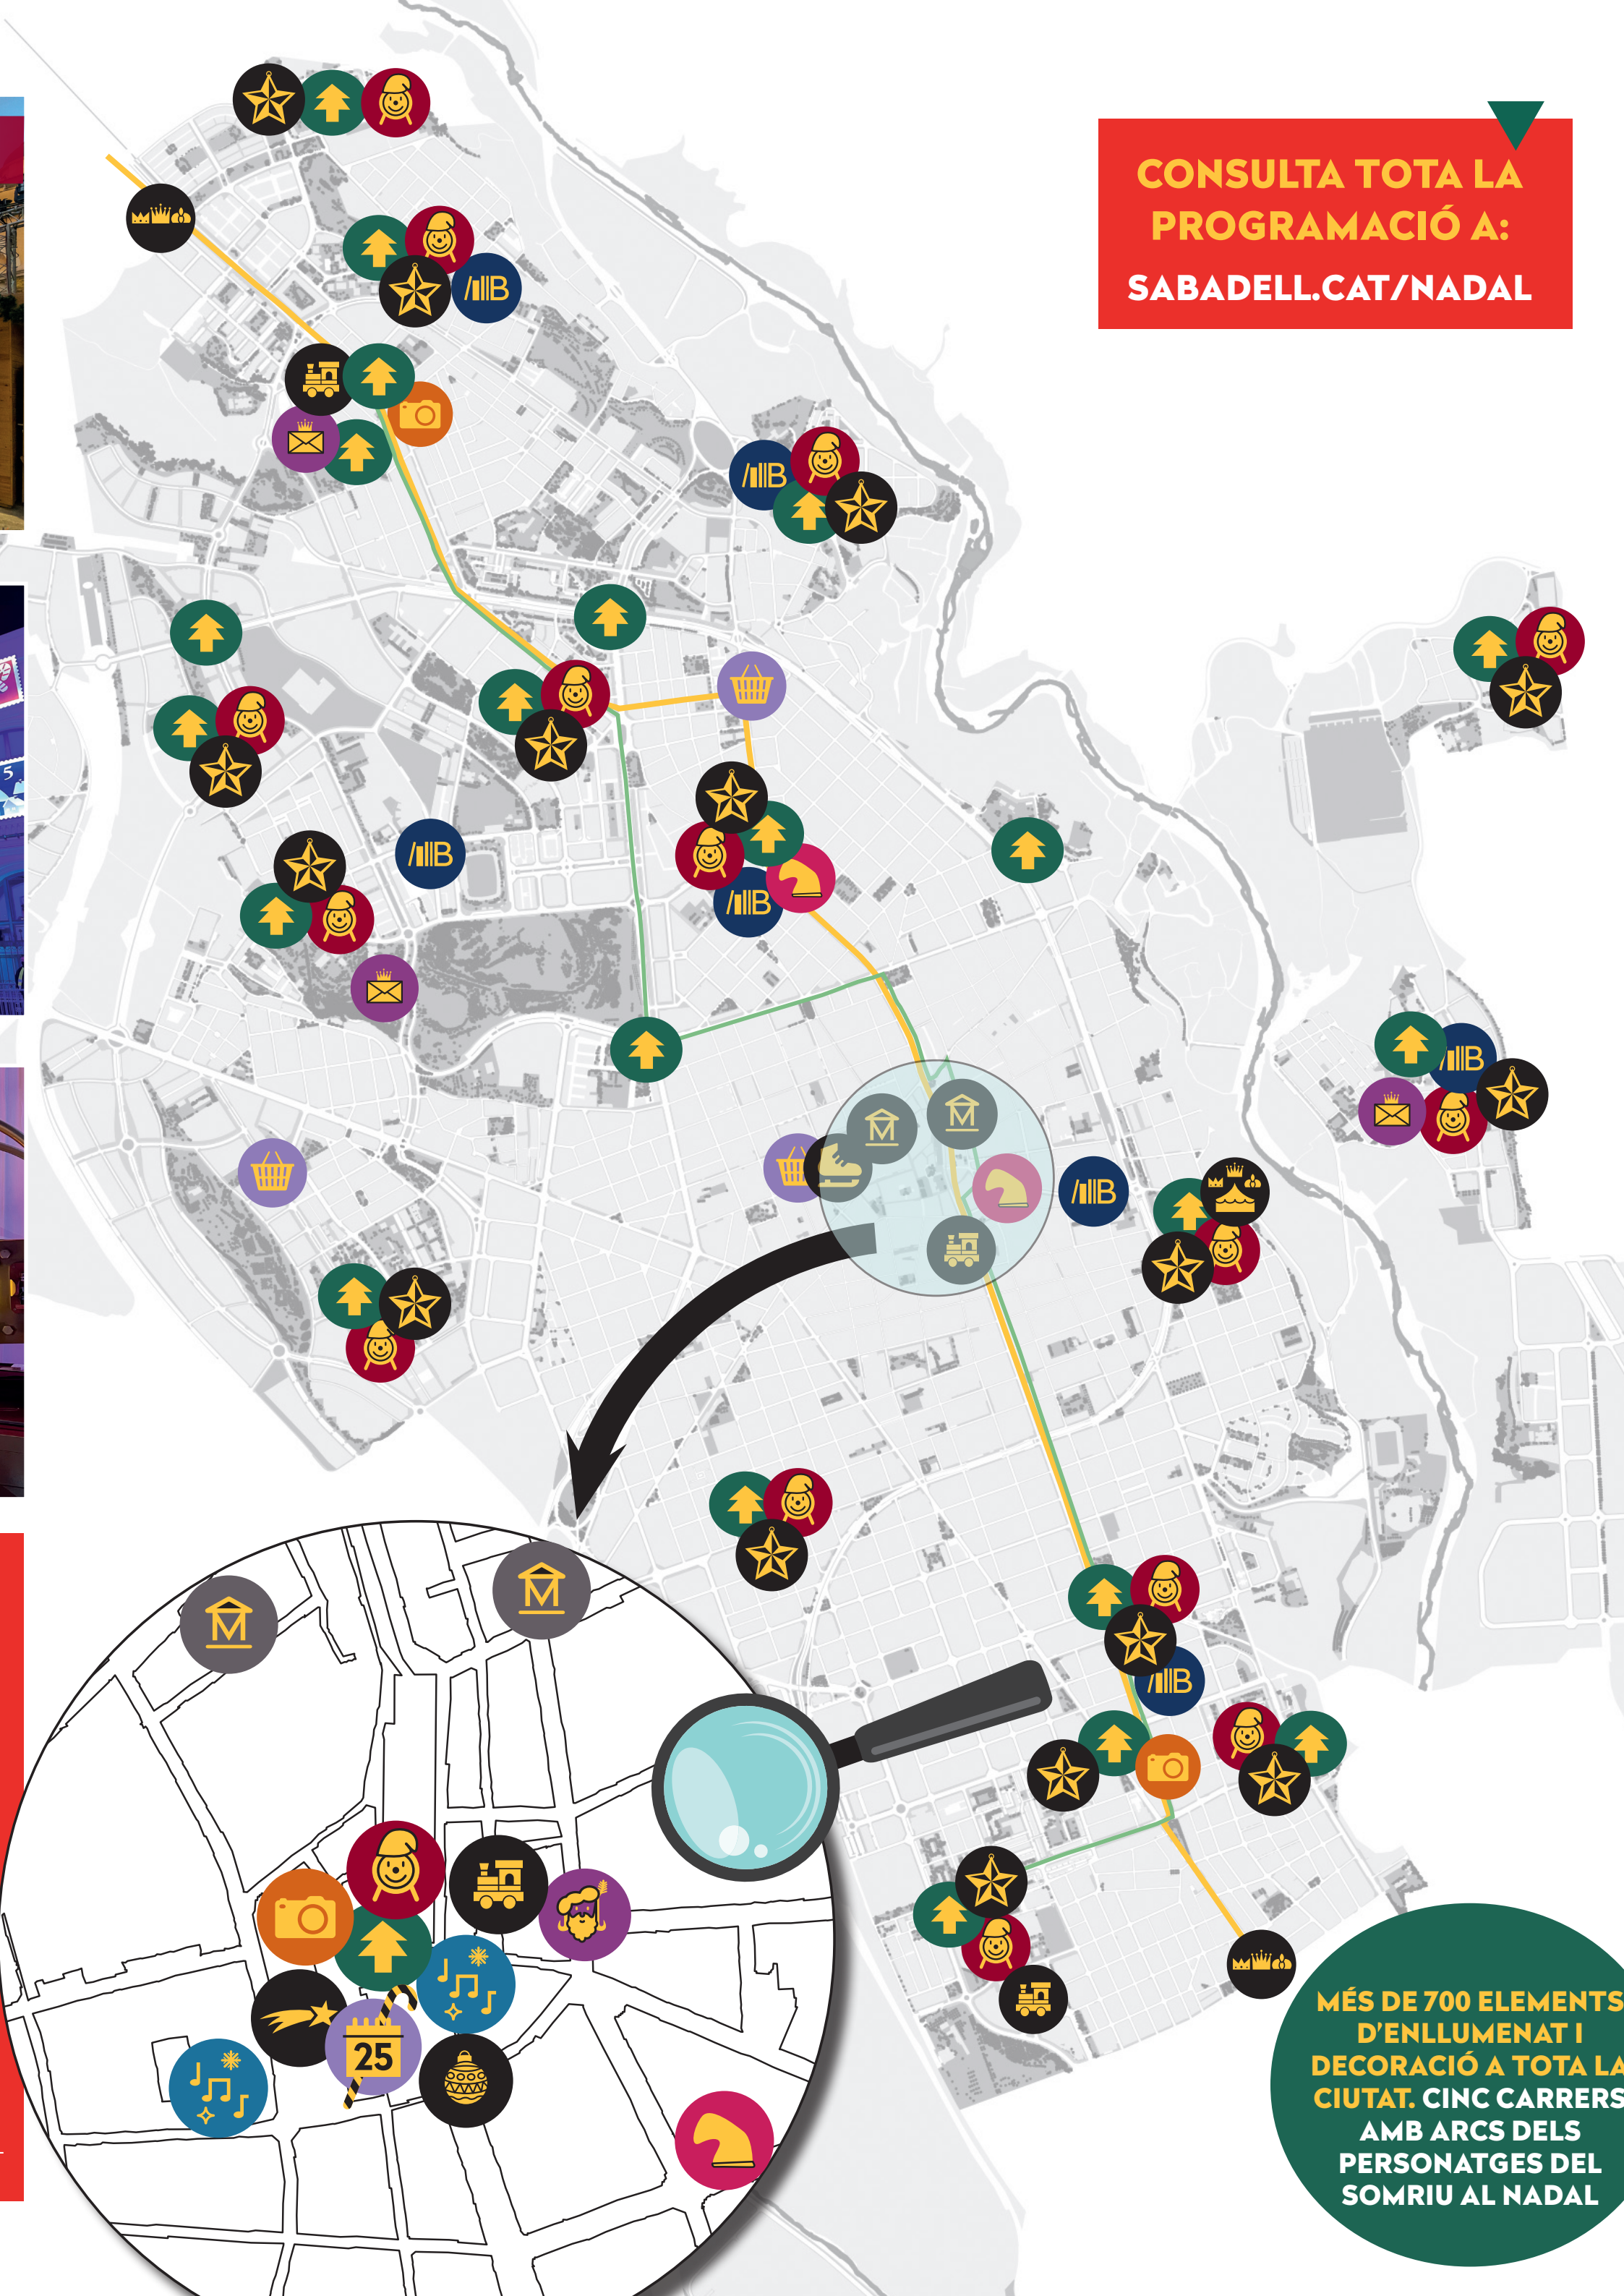

	ITINERARI DEL CARRILET DE NADAL	
	CAVALCADA DE REIS	
	FIRA REIAL	
	FIRA DE SANTA LLÚCIA	
	ESPECTACLE MUSICAL	
	CARTERS REIALS	
	AMBAIXADOR REIAL	
	TÍO	
	TALLERS MUSEU	
	CALENDARI D'ADVENT	
	ACTIVITAT BIBLIOTECA	
	FESTA DE NADAL	
	ARBRES	
	PESSEBRE	
	PASTORETS	
	MERCATS	
	PHOTOCALL	
	PISTA DE GEL	

**NO T'HO PERDIS!**

- LA CASETA DEL LLAMINER SERÀ MÉS GROSSA, TINDRÀ JARDÍ I SERÀ AL RACÓ DEL CAMPANAR
- PISTA DE GEL SEC ALS JARDINETS  
PISTA SINTÈTICA ECOLÒGICA, NO NECESSITA AIGUA
- MÉS D'UNA VINTENA D'ARBRES DECORATS A TOTA LA CIUTAT
- EL CARRILET DE NADAL RECORRERÀ ELS EIXOS COMERCIALS
- ELS PASTORETS DE LA JOVENTUT DE LA FARÀNDULA I DEL TEATRE SANT VICENÇ
- ACTIVITATS ALS MUSEUS, BIBLIOTEQUES I MERCATS MUNICIPALS