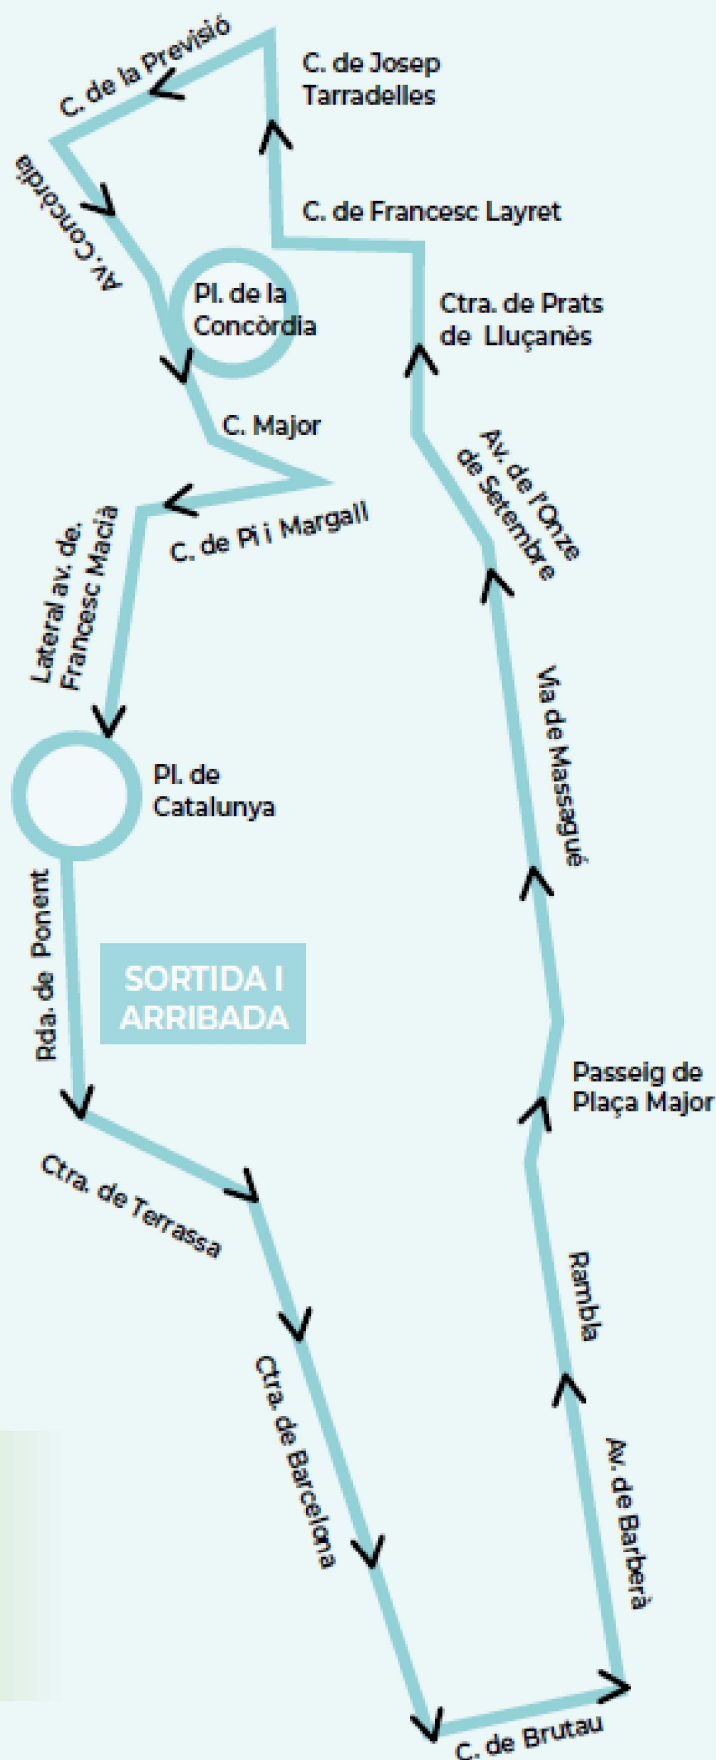

PEDALADA

DE FESTA MAJOR

DILLUNS 9 DE SETEMBRE

Sortida: 11 h

Recorregut: 7,3 km

**Sortida i arribada:
ronda de Ponent**

Recorregut:

- rda. de Ponent (sortida)
- Ctra. de Terrassa N150
- Ctra. de Barcelona N150
- C. de Brutau
- Av. de Barberà
- Rambla
- Plaça del Doctor Robert
- Pg. de la Plaça Major
- Pg. de Manresa
- Via de Massagué
- Pl. de les Dones del Tèxtil
- Av. Onze de Setembre
- Ctra. de Prats de Lluçanès
- C. Francesc Layret
- Av. de Josep Tarradellas
- C. de la Previsió
- Av. de la Concòrdia
- Pl. de la Concòrdia
- C. Major
- C. Pi i Margall
- Av. de Francesc Macià
- Pl. de Catalunya
- rda. de Ponent (arribada)

Aquests carrers es tancaran al trànsit de 10.45 a 12.30 h.

Disculpeu les molèsties.

Per a qualsevol dubte o aclariment:
tel. 93 745 31 50