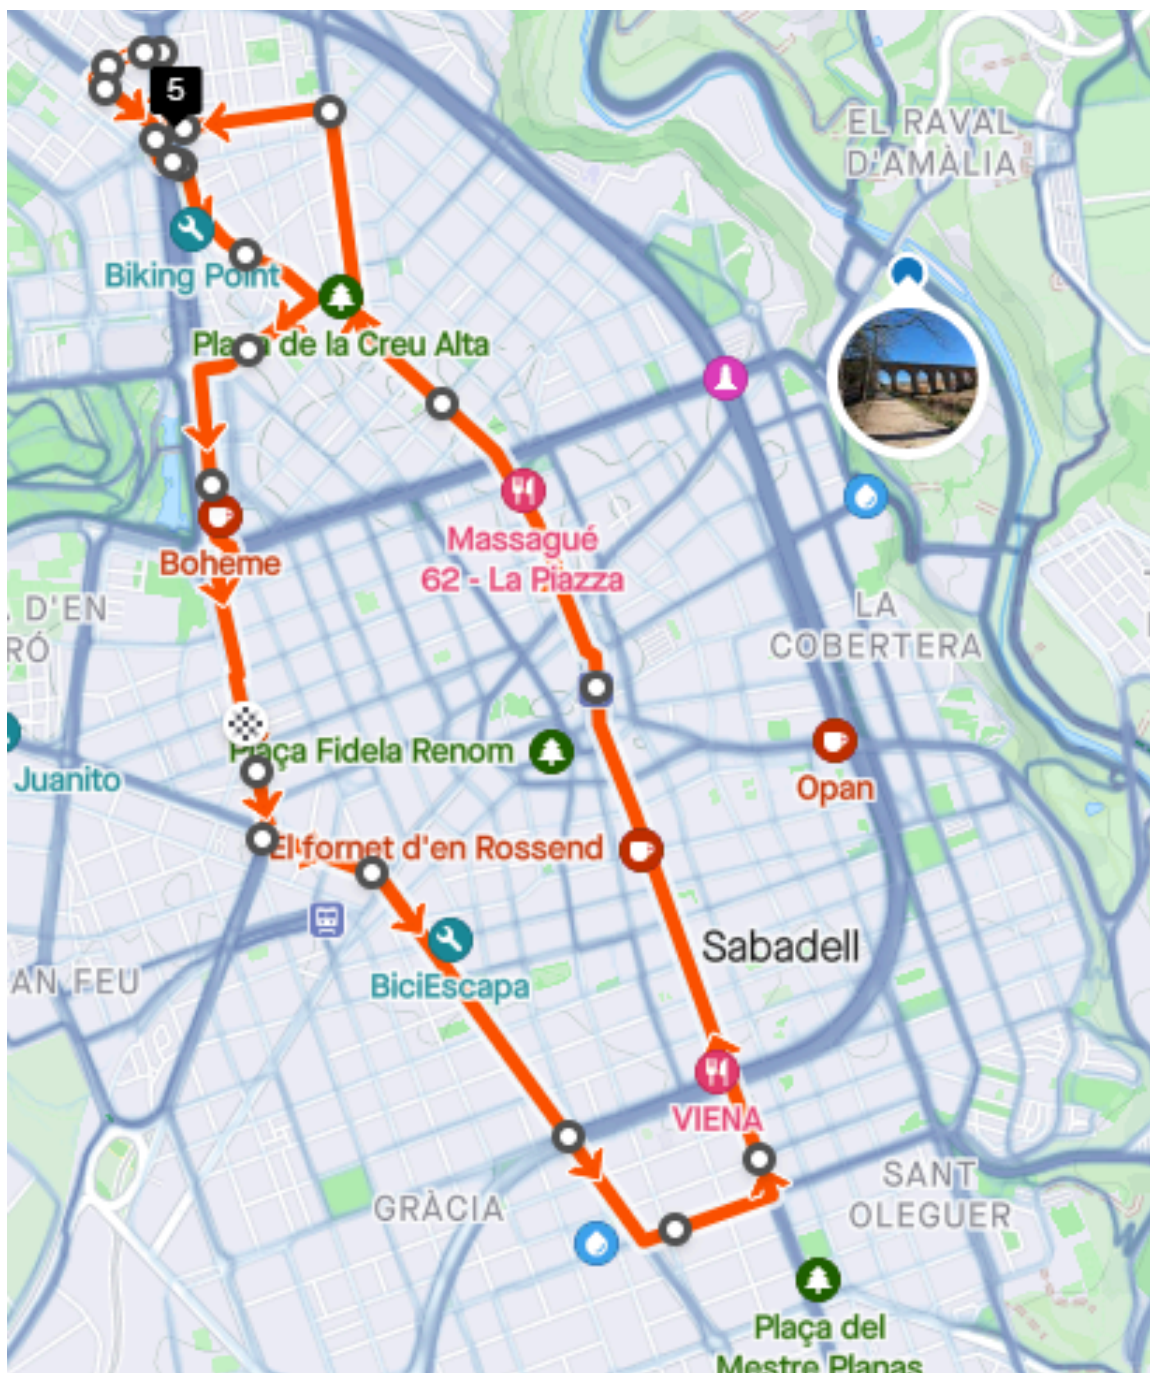

PEDALADA

9 DE SETEMBE

Inici: Ronda de Ponent

Carretera de Terrassa N150
Carretera de Barcelona N150
Carrer de Brutau
Avinguda de Barberà
Rambla
Plaça del Doctor Robert
Passeig de la Plaça Major
Passeig de Manresa
Via de Massagué
Plaça de les Dones del Tèxtil
Avinguda Onze de Setembre
Carretera de Prats de Lluçanès
Carrer Francesc Layret
Avinguda de Josep Tarradellas
Carrer de la Previsió
Avinguda de la Concòrdia
Plaça de la Concòrdia
Carrer Major
Carrer Pi i Margall
Avinguda de Francesc Macià
Plaça de Catalunya

Final: Ronda de Ponent

<https://web.sabadell.cat/festa-esportiva>