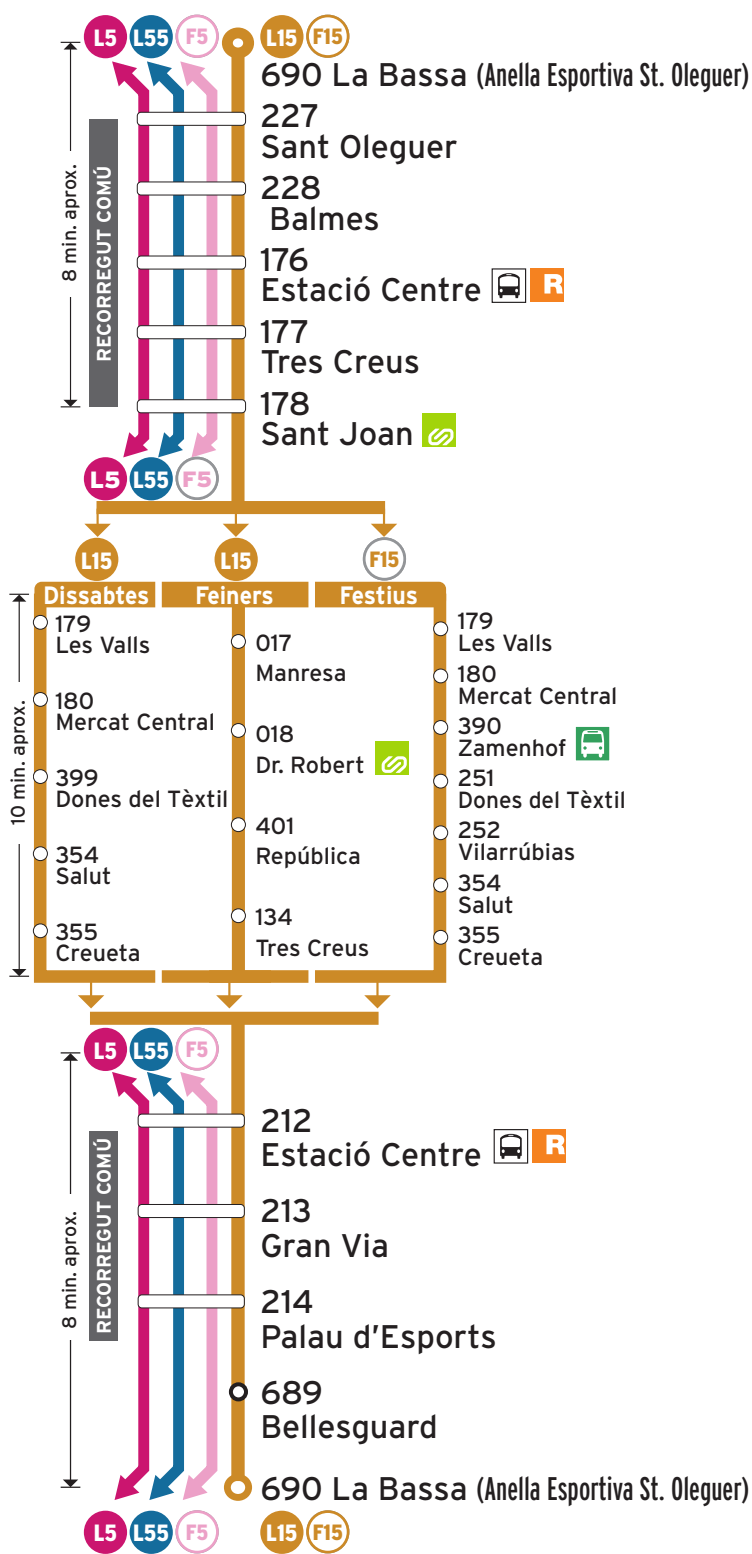

L15**F15**

La Bassa (Anella Esportiva St. Oleguer) Centre

Del 17 de juny al 31 d'agost

Juny 2022 | ← min. → Minuts de pas aproximats | 000 - Codi de parada

93 710 79 51

Sortides de La Bassa (Anella Esportiva Sant Oleguer)

Horari de feiners, dissabtes i festius

8.45	10.45	12.45	14.45	16.45	18.45
9.15	11.15	13.15	15.15	17.15	19.15
9.45	11.45	13.45	15.45	17.45	19.45
10.15	12.15	14.15	16.15	18.15	20.15