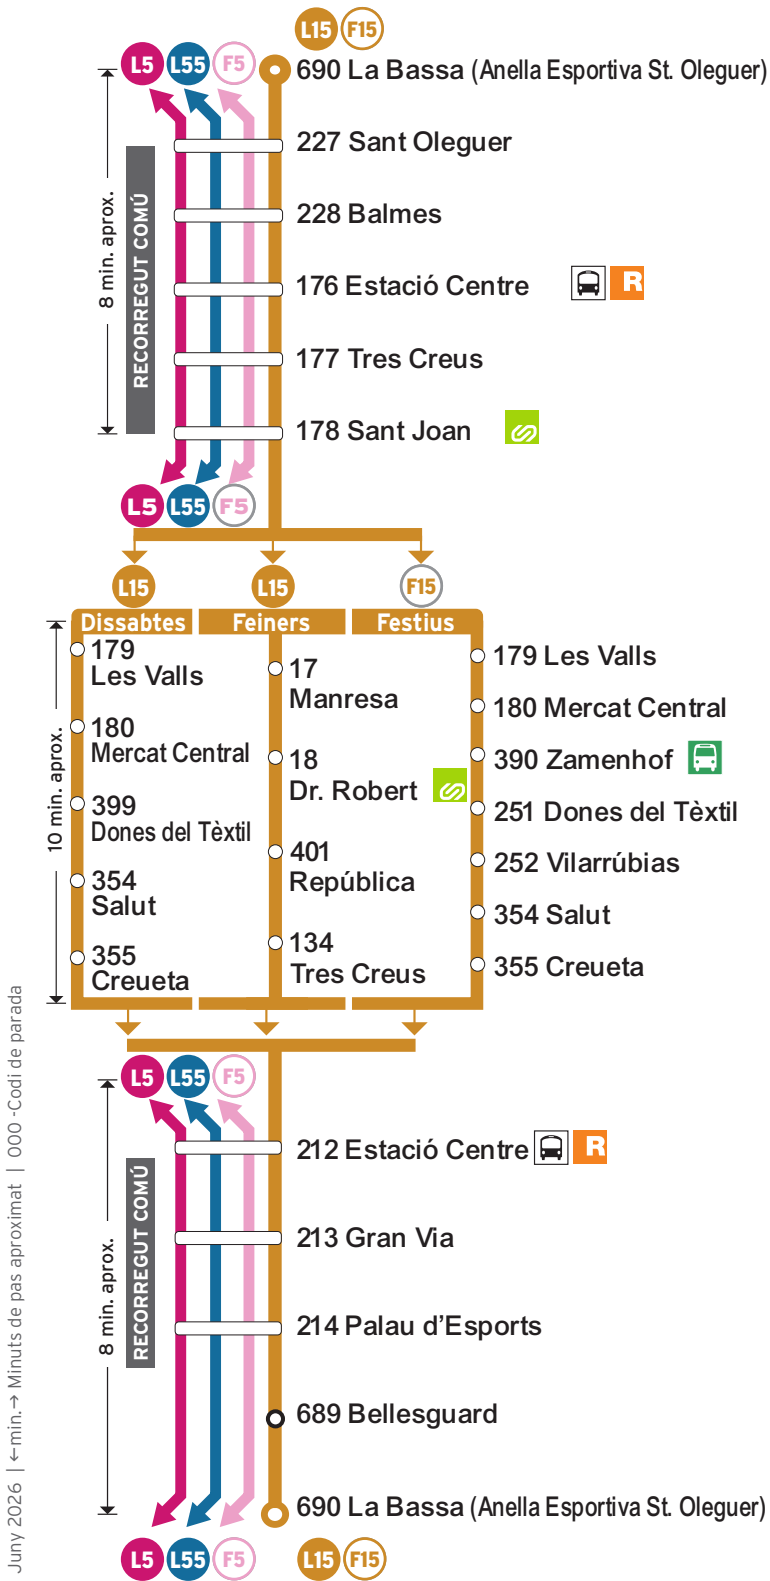

# La Bassa (Anella Esportiva St. Oleguer)

## Centre

**Estiu  
2026**

### Horaris del 5 de juny al 31 d'agost

## Sortides de La Bassa (Anella Esportiva Sant Oleguer)