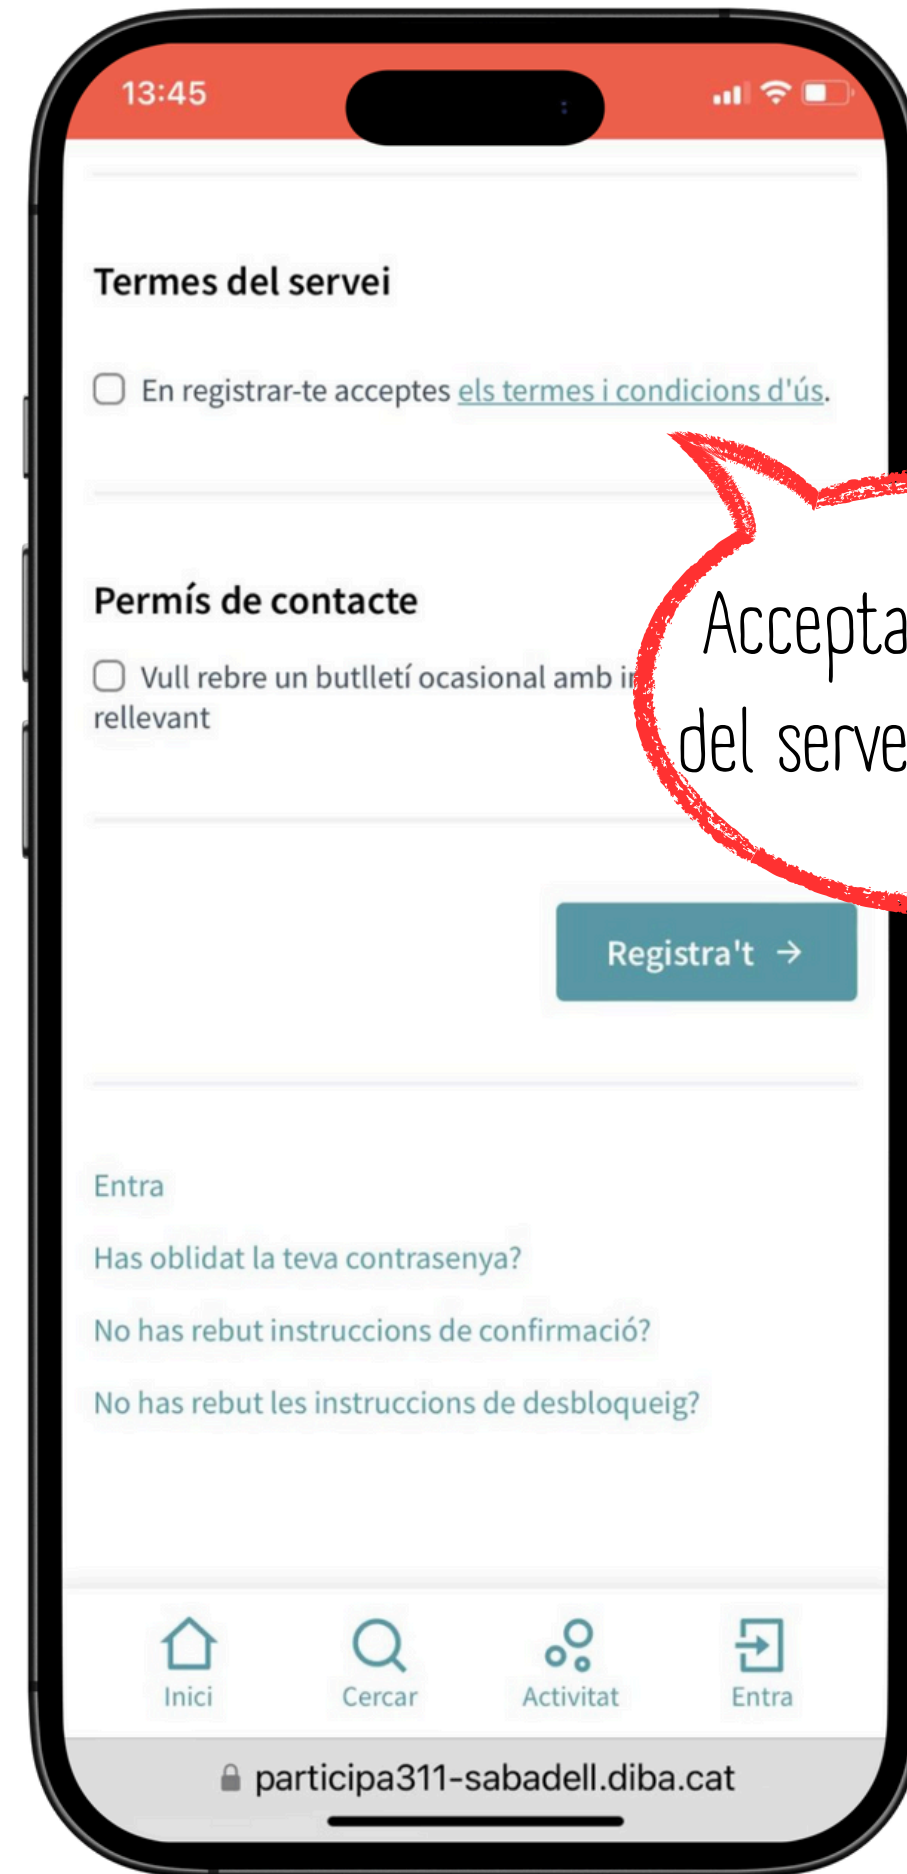

Accepta els termes del servei i registra't