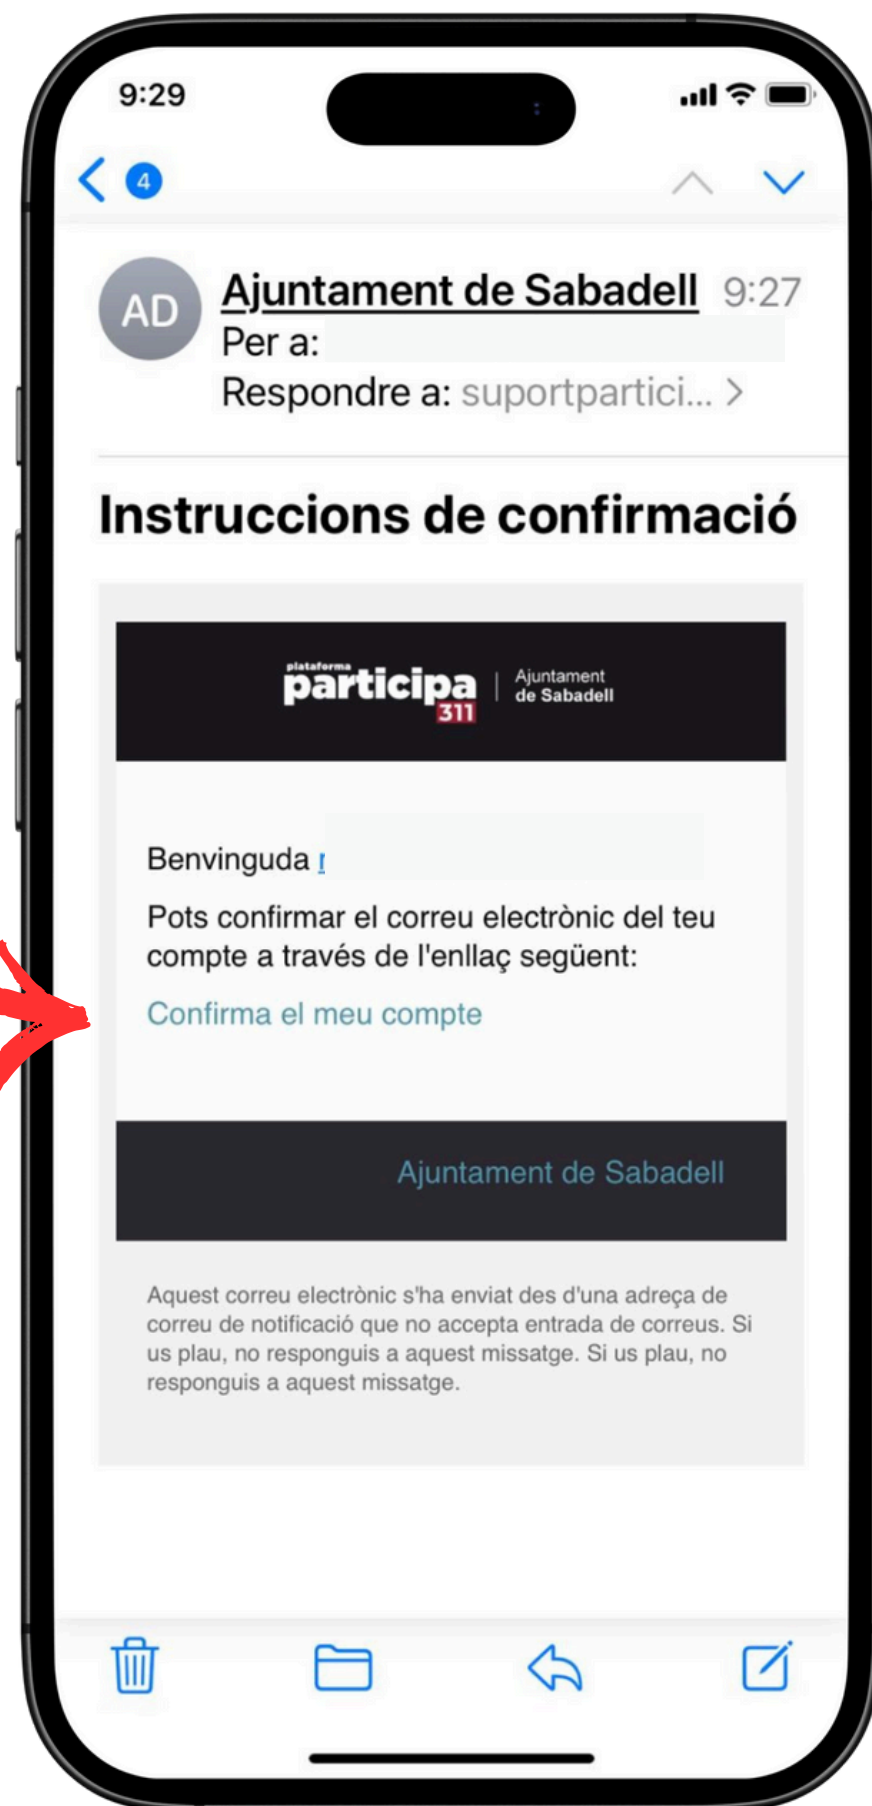

Rebràs un correu electrònic, has de confirmar el teu compte