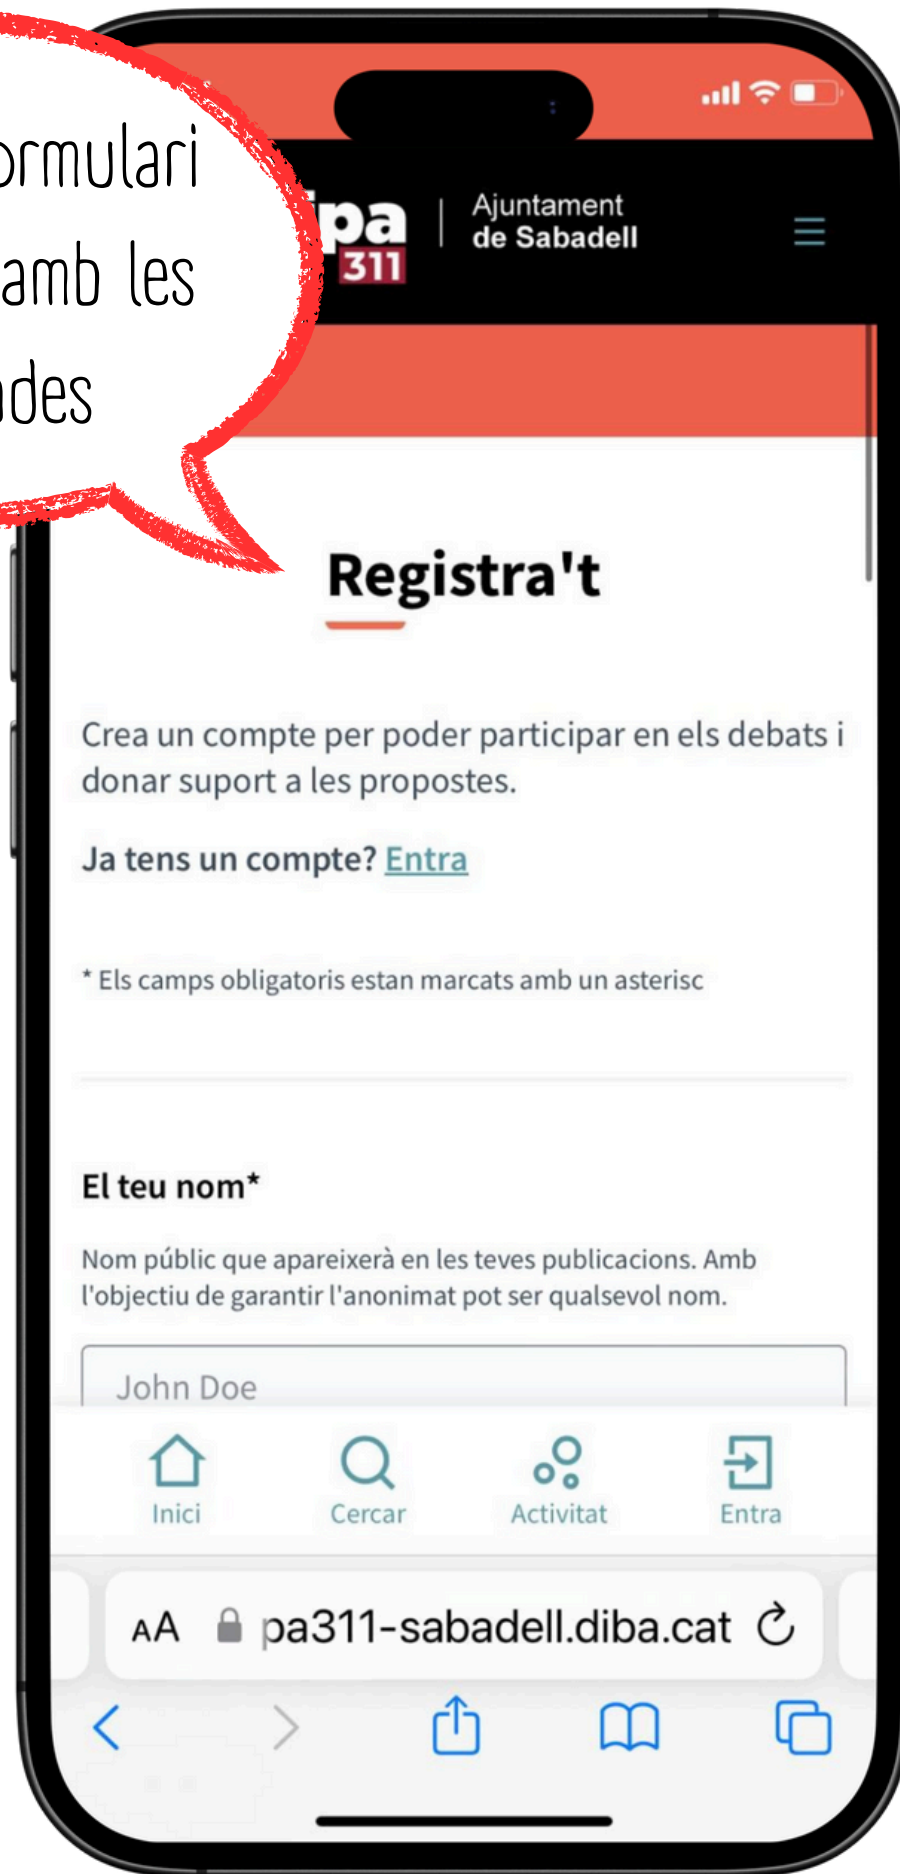

Accepta els termes del servei i registra't