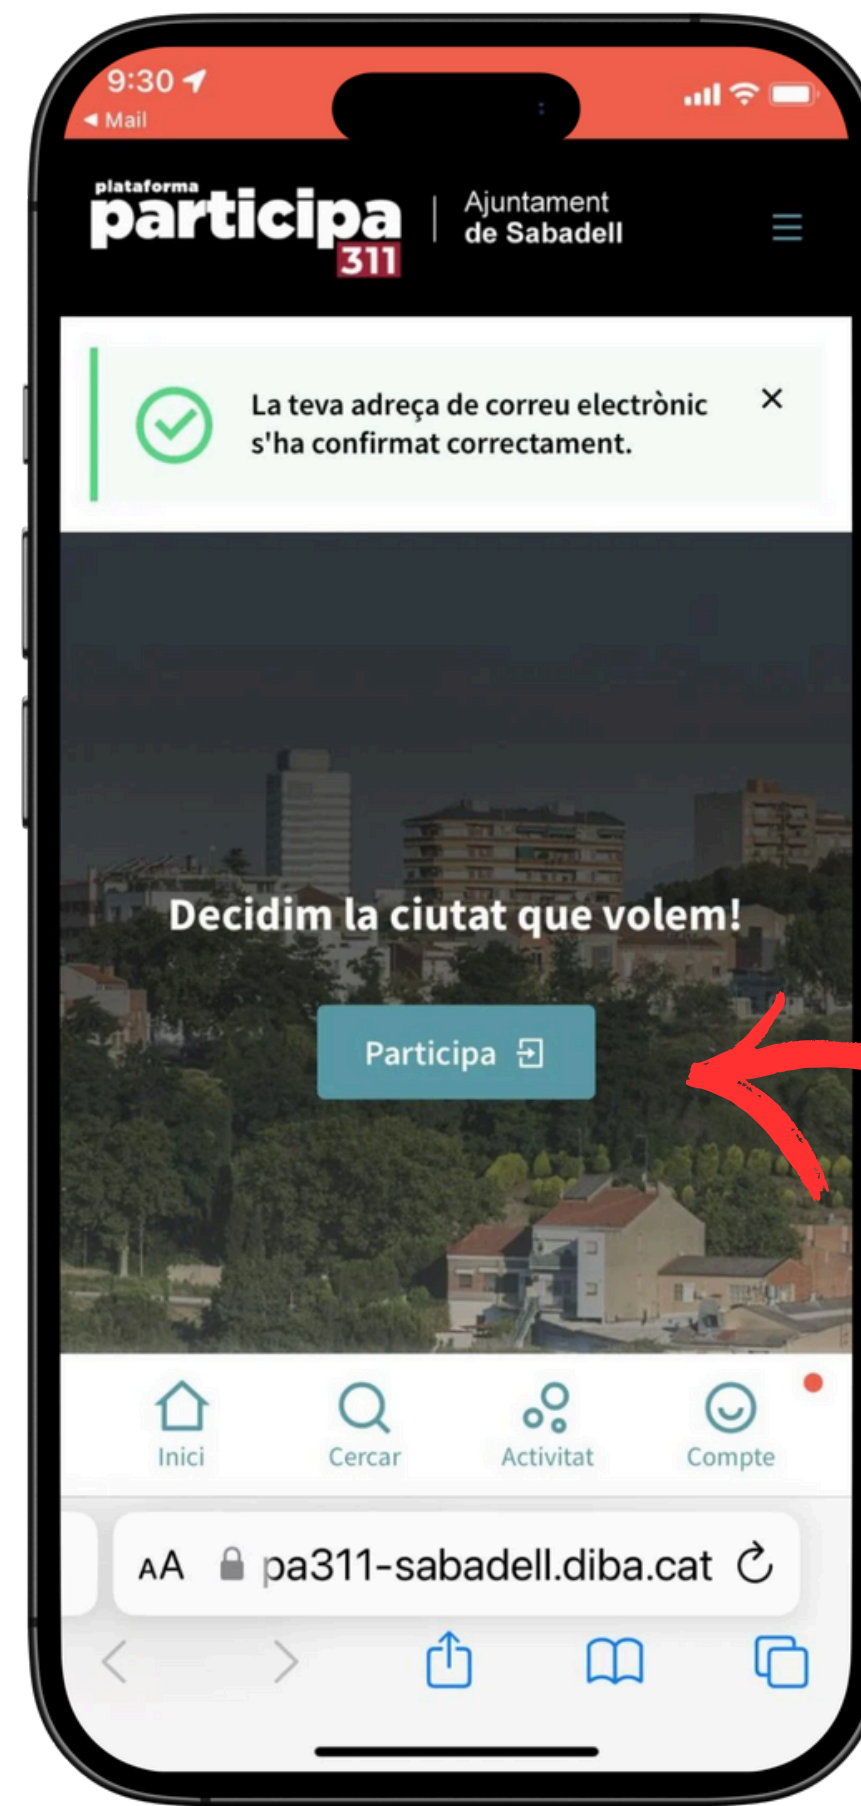

La teva adreça ha estat confirmada, ara ja pots entrar a la plataforma!