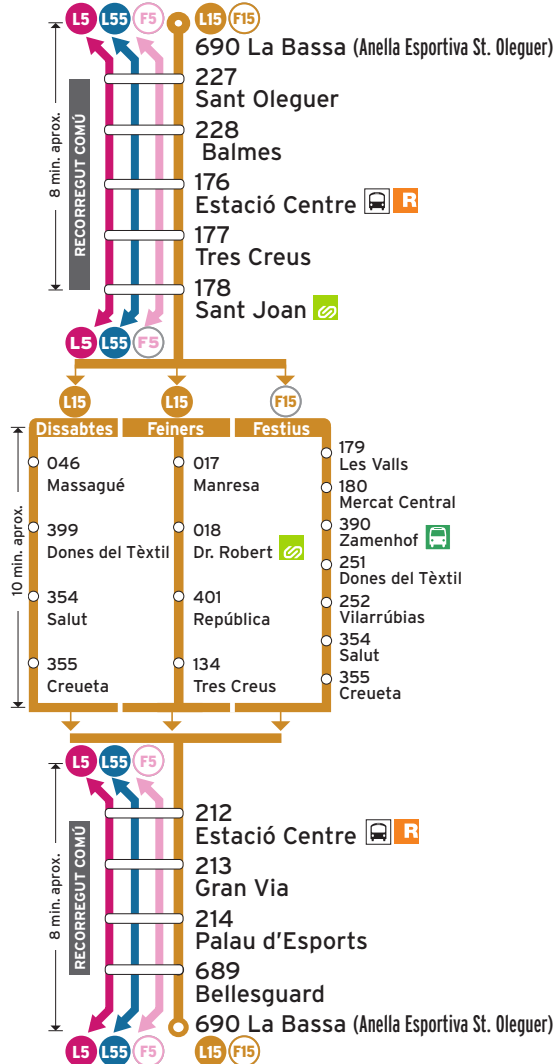

La Bassa - Centre

Anella Esportiva St. Oleguer

Sortides de La Bassa (Anella Esportiva Sant Oleguer)

Horaris del 6 de juliol al 30 d'agost

FEINERS / DISSABTES / FESTIUS

8.45	13.15	17.45
9.15	13.45	18.15
9.45	14.15	18.45
10.15	14.45	19.15
10.45	15.15	19.45
11.15	15.45	20.15
11.45	16.15	
12.15	16.45	
12.45	17.15	

TUS Transports Urbans de Sabadell

Ajuntament de Sabadell

ATM Àrea de Barcelona
Autoritat del Transport Metropolità