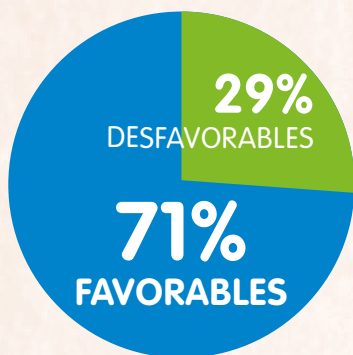

DADES 2023

SERVEI DE MEDIACIÓ COMUNITÀRIA

RESOLUCIÓ DE CASOS
185 casos tancats

TEMPS DE
RESPOSTA

DES DE QUE EL SERVEI
REP LA SOL·LICITUD

TEMPS
RESOLUCIÓ

MITJANA
DE DIES

253