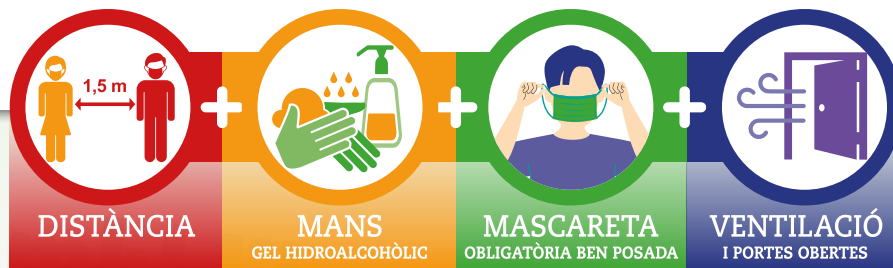

Informació general

- > Totes les activitats són gratuïtes.
- > A totes les activitats presencials s'hauran de complir les mesures de seguretat pertinents. Les places són limitades i, en algunes, cal inscripció prèvia.
- > Atesa les circumstàncies actuals, el programa d'activitats pot patir variacions. Us recomanem consultar la pàgina web sabadell.cat/genere i el Twitter [@sbdgenere](https://twitter.com/sbdgenere) per estar al dia de les novetats.

#EstimaAmbLlibertat

#VentilemElsArmaris

#VentilemElsArmaris